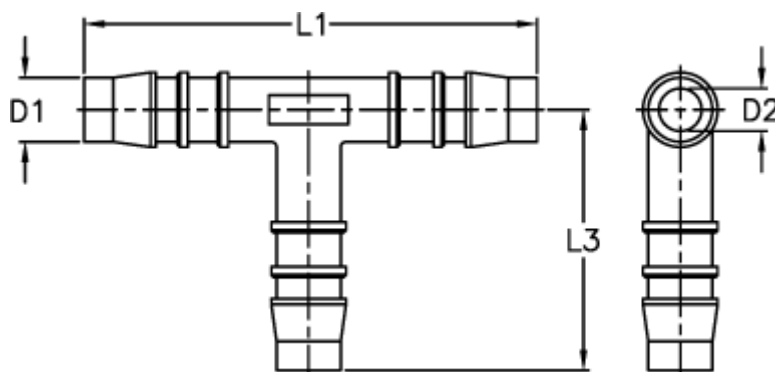

Varenummer: 027608900025

Beskrivelse: Norma slangestuds TS 25

Mål

D1 = 25

D2 = 21.0

L1 = 105.0

L3 = 52.5